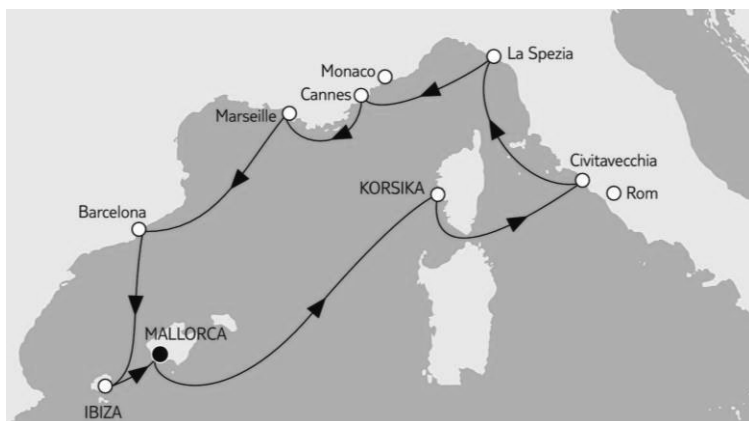

Mein Schiff.

Eine Klasse für mich.

MORGENS DOLCE VITA. ABENDS SAVOIR-VIVRE.

PREMIUM ALLES INKLUSIVE*

MITTELMEER MIT IBIZA

Neue *Mein Schiff 2*

April bis September 2019

Innenkabine · 10 Nächte · inkl. Flug ab/bis München

ab **1.595 €****

**JETZT
BUCHEN**

 **TUICruises**

* Im Reisepreis enthalten sind ganztägig in den meisten Bars und Restaurants ein vielfältiges kulinarisches Angebot und Markgetränke in Premium-Qualität sowie Zutritt zum Bereich SPA & Sport, Entertainment und Kinderbetreuung. | ** Flex-Preis (limitiertes Kontingent) p. P. bei 2er-Belegung einer Innenkabine, inkl. Flug nach Verfügbarkeit mit allen Abgaben und Zuschlägen, auch zur Luftverkehrssteuer, Transfers und „Zug zum Flug“. Dieser ist für die DB innerhalb Deutschlands ohne Aufpreis erhältlich.
| TUI Cruises GmbH · Heidenkampsweg 58 · 20097 Hamburg · Deutschland | Stand: 06.02.2019